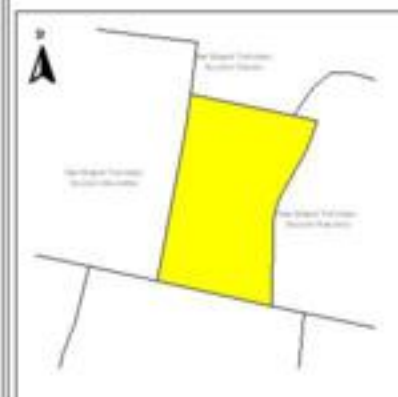

EVALUA DF
Consejo de Evaluación del
Desarrollo Social del
Distrito Federal

ÍNDICE DE DESARROLLO SOCIAL

Delegación: Iztapalapa
Colonia: San Miguel Teotongo
Sección Torres
Grado de desarrollo: Muy Bajo

Grado de Desarrollo Social